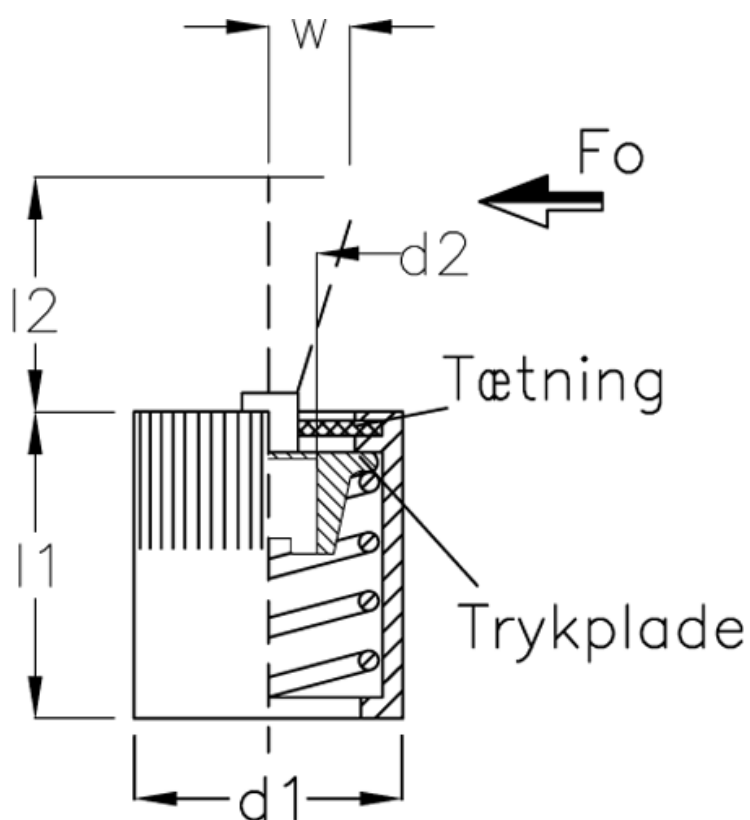

Varenummer: 20100008B
Beskrivelse: E+G
Vertikalt trykstykke GN 714-10-50

Mål

d_1	= 10
d_2	= M4
d_3	= 10
H	= 12
l_1	= 12
l_2	= 4.0
side kraft N ved l_2	= 50
Skruetrækker	= GN 715.1-5.6

$W = 1.6$